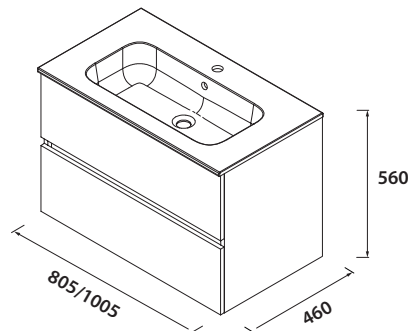

Art.-Nr.		€
26929	Set 800	634
26931	Set 1000	762

Aktion von Januar 2019 bis einschl. 31. März 2019 gültig
Bruttopreise ohne MwSt.
Bestellungen unter 550 € Netto: +Frachtkosten 65 €