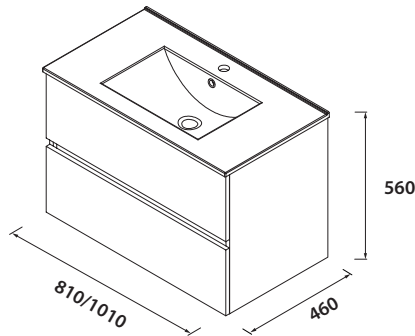

Art.-Nr.		€
26928	Set 800	471
26930	Set 1000	537